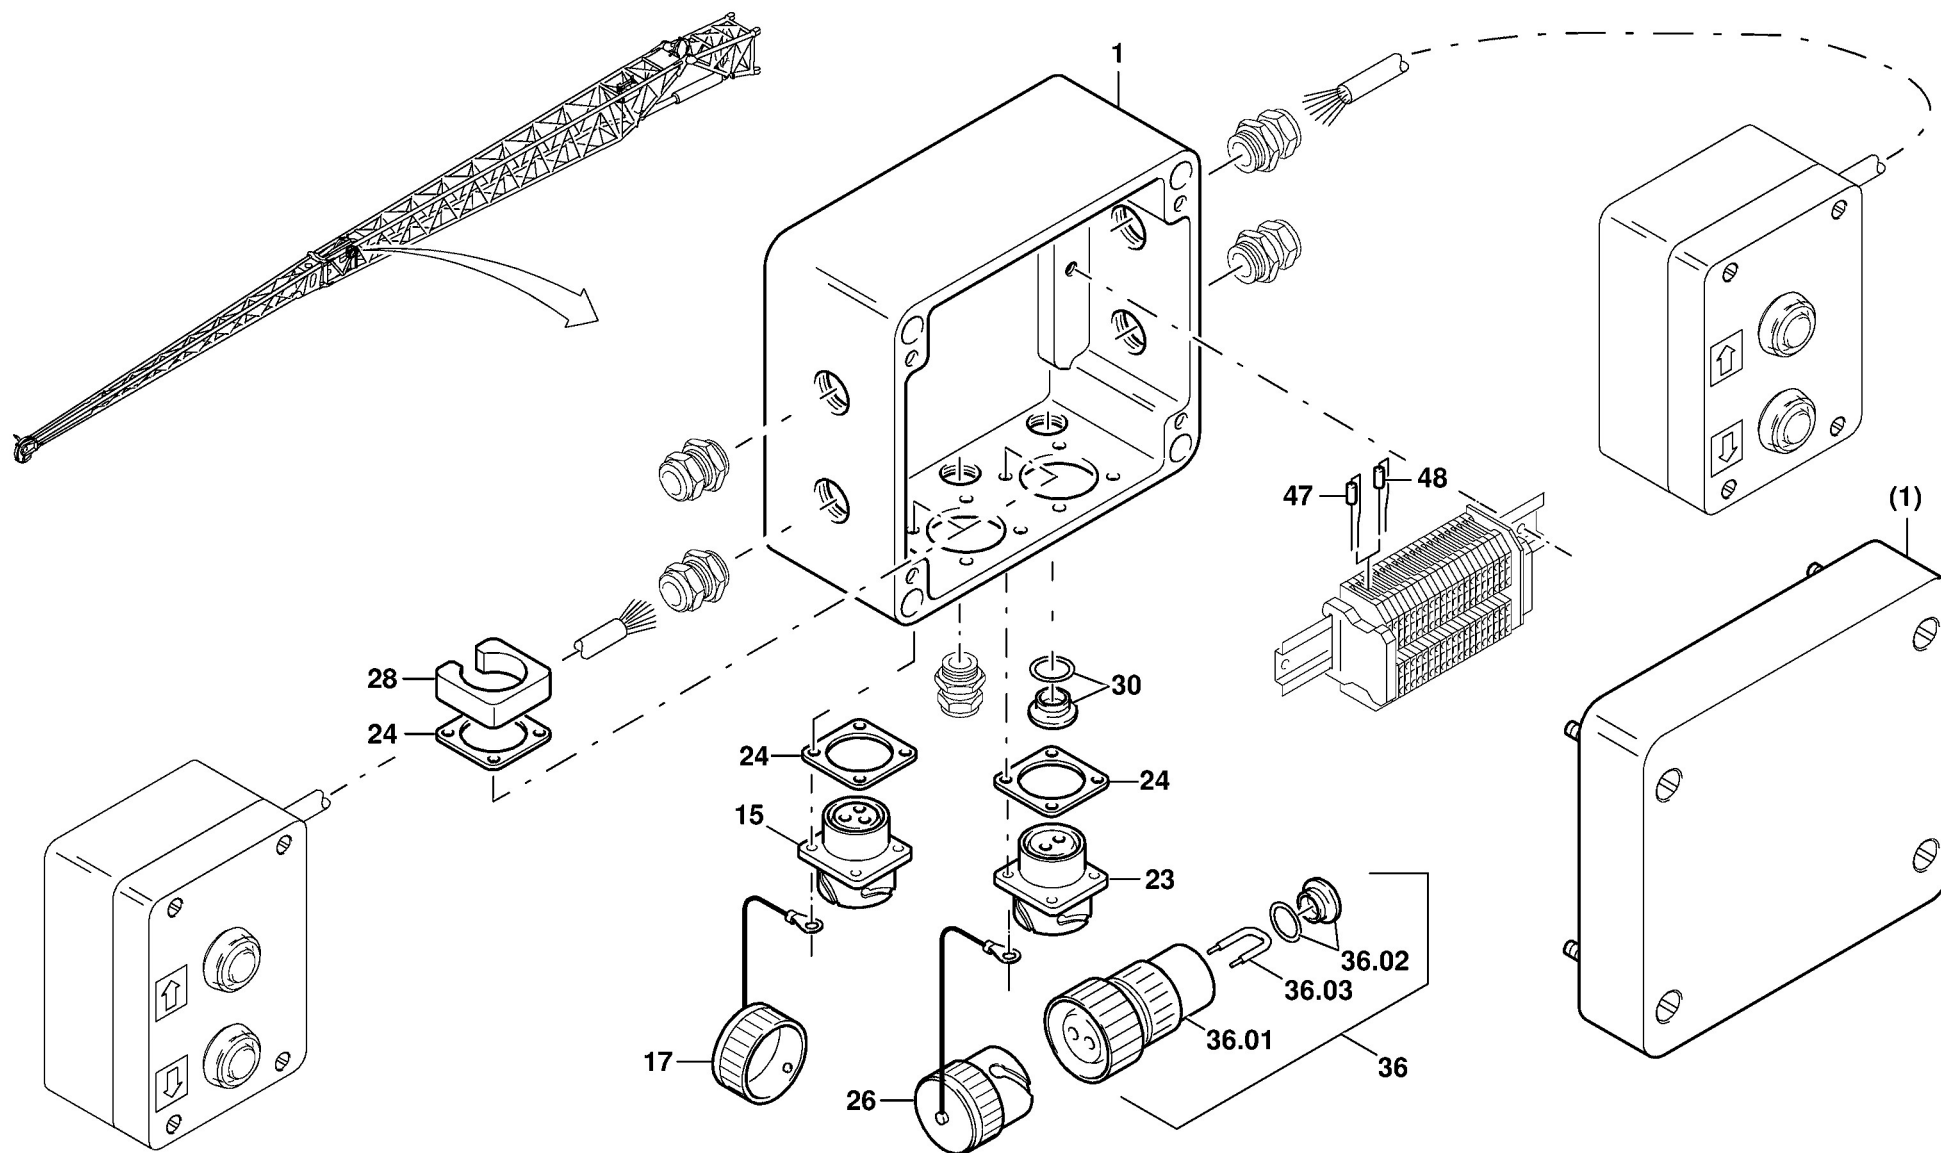

**GROVE**

ELEKTROTEILE KLEMMENKASTEN  
ELECTRICAL PARTS FOR TERMINAL BOX

BILDTADEL  
PICTORIAL DISPLAY

11.02

**3053057-ETL A**

1/2

**GMK 5200**  
**BE 710**  
**G 806**

**GROVE**

ELEKTROTEILE KLEMMENKASTEN  
ELECTRICAL PARTS FOR TERMINAL BOX

BILDТАFЕL  
PICTORIAL DISPLAY

11.02

**3053057-ETL A**

2/2

**GMK 5200**  
**BE 710**  
**G 806**